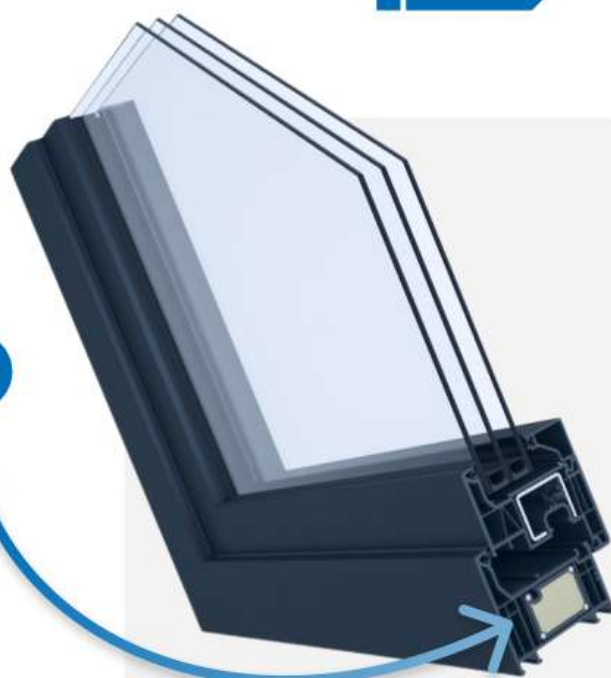

Co to je Forthex?

Výztuha Forthex

Tepelná výztuha Forthex v rámech oken a dveří, jejíž jádro je vyrobené z tvrdé PVC pěny s ocelovými pruty. Forthex poskytuje nebývalou tepelnou izolaci, zvyšuje tuhost a umožňuje montáž bezpečnostního kování.

**Vysoká
 odolnost
 proti vloupání**