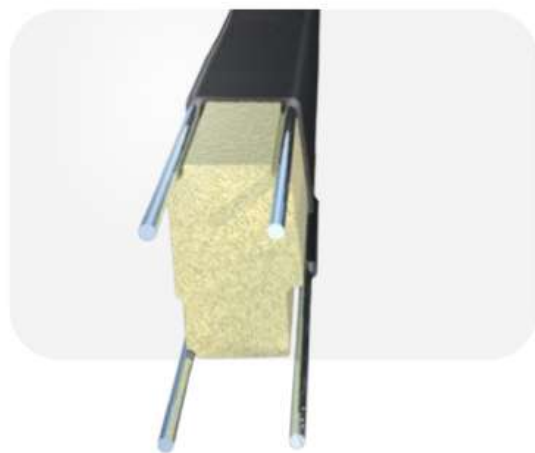

Co to je Forthex?

Výztuha Forthex

Tepelná výztuha Forthex v rámech oken a dveří, jejíž jádro je vyrobené z tvrdé PVC pěny s ocelovými pruty. Forthex poskytuje nebývalou tepelnou izolaci, zvyšuje tuhost a umožňuje montáž bezpečnostního kování.

**Vysoká
 odolnost
 proti vloupání**