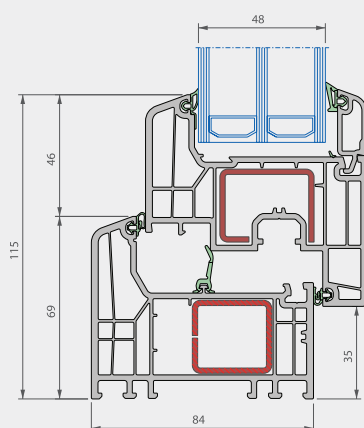

deceuninck

**TECHNICKÉ ÚDAJE****Elegant Grando 84**

Stavební hloubka rámu	84 mm
Stavební hloubka křídla	84 mm
Typ křídla	rovné křídlo
Výška pro zasklení rámu	25 mm
Tloušťka naléhávky rámu	17 mm
Výška pro zasklení křídla	23 mm
Tloušťka naléhávky křídla	17 mm
Tloušťka skla v rámu	až 54 mm
Tloušťka skla v křídle	až 54 mm
Lepení skla	volitelné
Těsnění	dorazové a středové těsnění
Uf (W/m ² K)	0,93

Vertikální řez

Horizontální řez