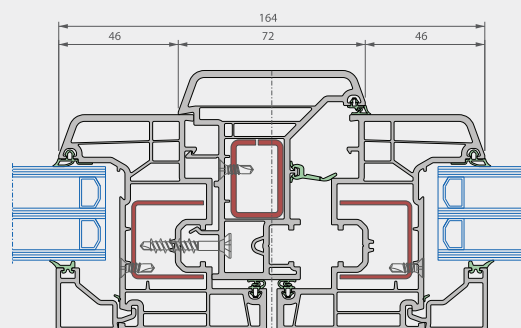

deceuninck

**TECHNICKÉ ÚDAJE****Elegant Grando 84**

Stavební hloubka rámu	84 mm
Stavební hloubka křídla	84 mm
Typ křídla	rovné křídlo
Výška pro zasklení rámu	25 mm
Tloušťka naléhávky rámu	17 mm
Výška pro zasklení křídla	23 mm
Tloušťka naléhávky křídla	17 mm
Tloušťka skla v rámu	až 54 mm
Tloušťka skla v křídle	až 54 mm
Lepení skla	volitelné
Těsnění	dorazové a středové těsnění
Uf (W/m ² K)	0,93

Vertikální řez

Horizontální řez